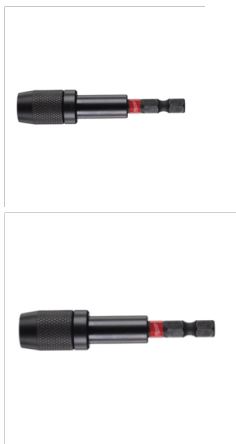

## Mágneses bittartó gyorsokmányos 1/4" 76 mm

Egyedi tervezésű acél – A Milwaukee® egyedi fém formulájának köszönhetően a SHOCKWAVE™ bitek ellenállóbbak az ütés által kifejtett hatásoknak. Az optimalizált SHOCK ZONE™ ütközési zóna akár 3x több nyomatékot is elnyel. Erős mágneses hegy a biztos tartásért. Auto-Locking - lehetővé teszi a bit cseréjét egy kézzel. Befogás: hatszögletű 1/4" (DIN 3126 - E 6.3) imbuszkulcs. Kifejezetten alkalmas a nagy nyomatékot igénylő alkalmazásoknál és ütvecsavarozásnál.