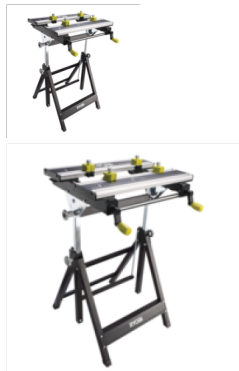

RWB03 fém munkaasztal

4 fokozatban dönthető munkafelület (0°, 25°, 50°, 80°) 7 fokozatban állítható magasság a különböző alkalmazásokhoz Acél és alumínium munkafelület Gyorsan kioldható fel-le mozgatható munkafelület A sokoldalú felhasználás érdekében a szorítók elcsúsztathatóak és számos pozícióban rögzíthetők Összecsukható munkaasztal a könnyű szállításért és tárolásért Méretek (mm) 600 x 570 x 760 Teherbírás (kg) 100

Értékelés: Még nincs értékelve

Ár

47.290 Ft

47.290 Ft

Nettó ár: 37.236 Ft

[Tegye fel kérdését a termékhez!](#)

Gyártó [Ryobi](#)

Leírás Állítható, összecsukható fém munkaasztal, 4 x leszorító