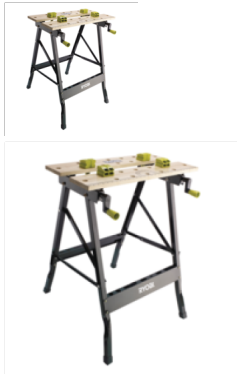

RWB02 munkaasztal

Kiváló, tartós és természetes munkafelület a jó minőségű bambusznak köszönhetően. Elfordítható lapok az erős rögzítésért. Mérőléccel a munkafelületen. Összecsukható munkaasztal a könnyű szállításért és tárolásért. A szorítók több pozícióban rögzíthetők. Méretek (mm) 605 x 120 x 180. Teherbírás (kg) 100.

Értékelés: Még nincs értékelve

Ár

19.790 Ft

19.790 Ft

Nettó ár: 15.583 Ft

[Tegy fel kérdését a termékhez!](#)

Gyártó [Ryobi](#)

Leírás: Állítható összecsukható munkaasztal, 4 x leszorító