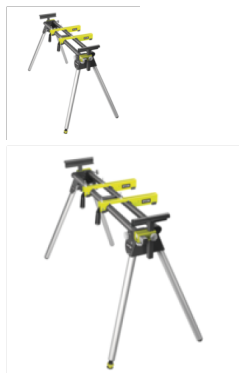

RLS01 állvány

Gérvágóval is használható Fém állvány, nehéz igénybevételre Állítható platform a gérvágó rögzítéséhez Csúsztatható karok Állítható lábak, egyenetlen talajon történő munkához Összecsukható lábbal a könnyű szállításért és tárolásért Méretek (mm) 1380 - 2904 Teherbírás (kg) 181

Értékelés: Még nincs értékelve

Ár

64.491 Ft

64.491 Ft

Nettó ár: 50.780 Ft

[Tegye fel kérdését a termék?](#)

Gyártó [Ryobi](#)

Leírás Állítható állvány