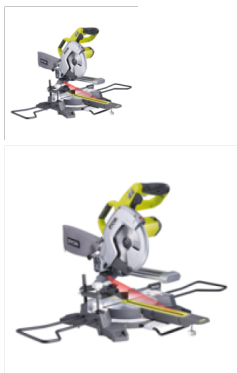

EMS216L gérvágó

Exactline Laser Technology™ a pontos vágásokért 2 LED a munkafelület tökéletes megvilágításáért Az integrált vezetékű szűrő lehetővé teszi a falhoz közeli munkát Könnyen tárolható és szállítható a nagyon kompakt kialakításának köszönhetően Erőteljes 1500 W motor, 4500 percenkénti fordulaton biztosít Extra széles kitémasztó karok a nagyobb fadarabok megtámasztásához Gérvágás tartománya jobbra és balra 50° fok Erő 1500 W Szállítási terjedelem 48 fogú TCT fűrészlap, kitémasztó karok, 1 x leszorító, porzsák, kulcs

Értékelés: Még nincs értékelve

Ár

98.890 Ft

98.890 Ft

Nettó ár: 77.866 Ft

[Tegye fel kérdését a termékhez!](#)

Gyártó [Ryobi](#)

Leírás 1500 W Gérvágó 216 mm fűrészlappal, lézerrel, 48 fogú TCT fűrészlap, kitémasztó karok, 1 x leszorító, porzsák, kulcs