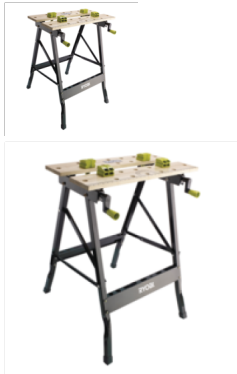

## RWB01 munkaasztal

Kiváló, tartós és természetes munkafelület a jó minőségű bambusznak köszönhetően. Méret: a munkafelületen könnyű szállítás és tárolás érdekében összehajtható. A szorítók több pozícióban rögzíthetők. Méretek (mm) 605 x 120 x 180 Teherbírás (kg) 100