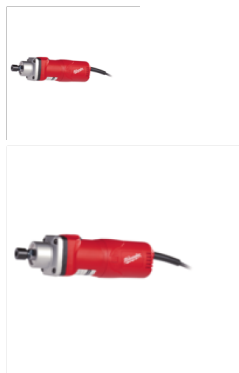

## DG 30E lyukkéször?

500 W, 1,3 kg, fordulatszám 10000-30000/perc, max. csiszolókorong átmérő 40 mm, ax. csaposk? átmérő 20 mm, befogópatron 6 mm Szállítási terjedelem: 6 mm befogópatron, villáskulcs

Értékelés: Még nincs értékelve

\*lágý indítás

\*elektronikus fordulatszám szabályozás

\*nyakméret 43 mm