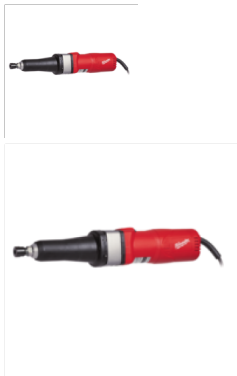

## DGL30E VÁLTOZTATHATÓ SEBESSÉG? KÉTKEZES EGYENES CSISZOLÓ

900 W, 1,9 kg, fordulatszám 10000-30000/perc, max. csiszolókorong átmérő 40 mm, max. csapok? átmérő 20 mm, befogópatron 6 mm  
Szállítási terjedelem: 6 mm-es befogópatron, villáskulcs

### Ajándék szemüveg!

\*elektronikus fordulatszám szabályozás

\*hosszú nyak

\*lágý indítás

\*kettős csapágýazás

\*4 m kábel