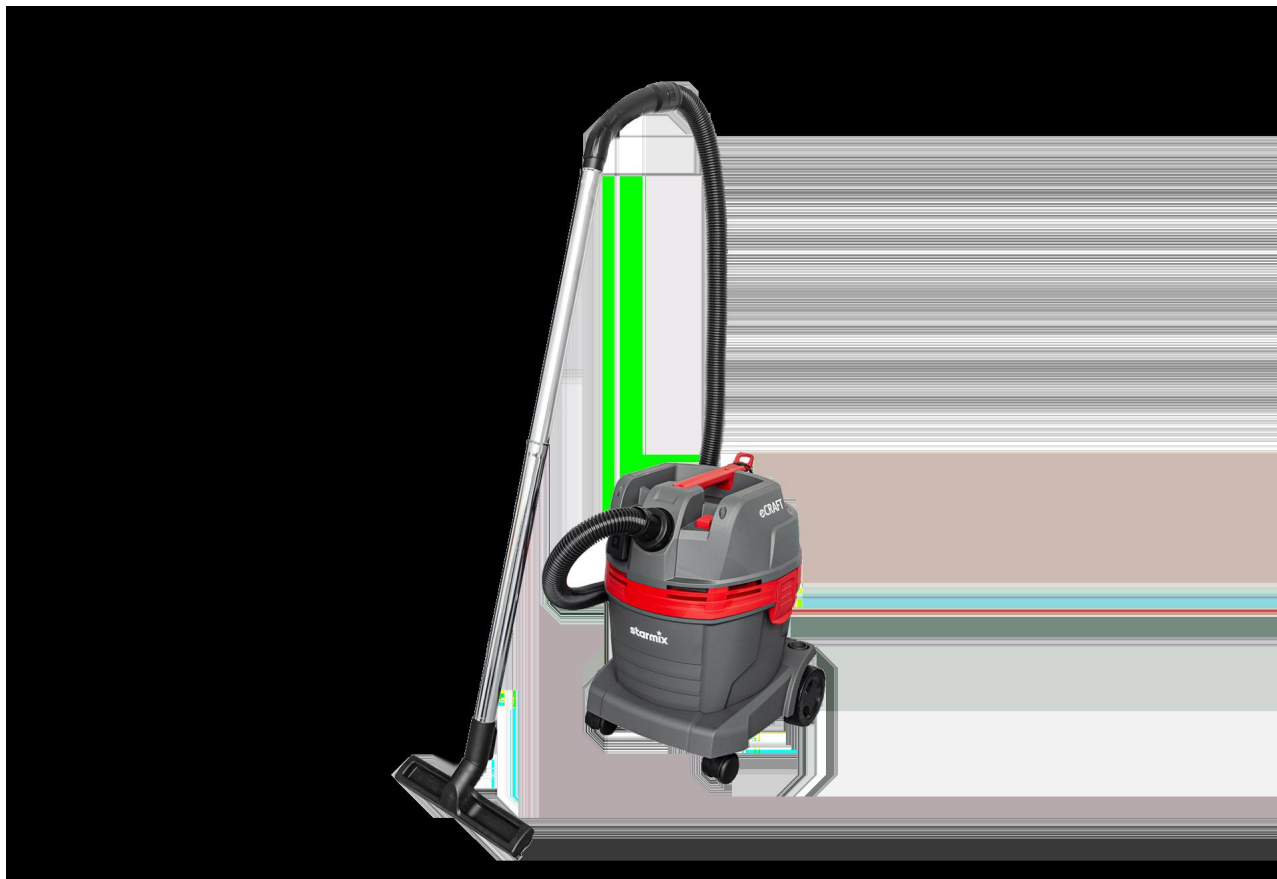

ECraft APL-1422 EWR

Nedves/száraz szívógép Dugalj elektromos kéziszerszámokhoz, automata indítás. Sokoldalú felhasználhatóság Teljesítményfelvétel (max. 1400 Watt Légáram (max.) a motorfejnél mérve: 71 l/s Vákuum (max.) a motorfejnél mérve: 255 mbar Tartály méret (max.) bruttó-por-víz 22/16/14; m³anyag tartály Zajszint 72 dB(A) Méret 38 x 37 x 50,5 cm Súly 6,8 kg Kábelhossz 6 m (PVC), piros Munkarádus 8,5 - 9,5 m Tartozékok 1x gégecs? 2,5 m cikkszám: 454771, ergonomikus m³anyag fogócs?, cikkszám: 454849; 2x szívócs? krómozott acél (2x50,5 cm) cikkszám: 454825; 1x adapter cikkszám: 454818, 1x szívófej kefe és gumibetéttel; 1x fugaszívó 22,5 cm cikkszám: 417011 Porzsák 1 x FBV 22. 5 db-os porzsák cikkszama: 454870